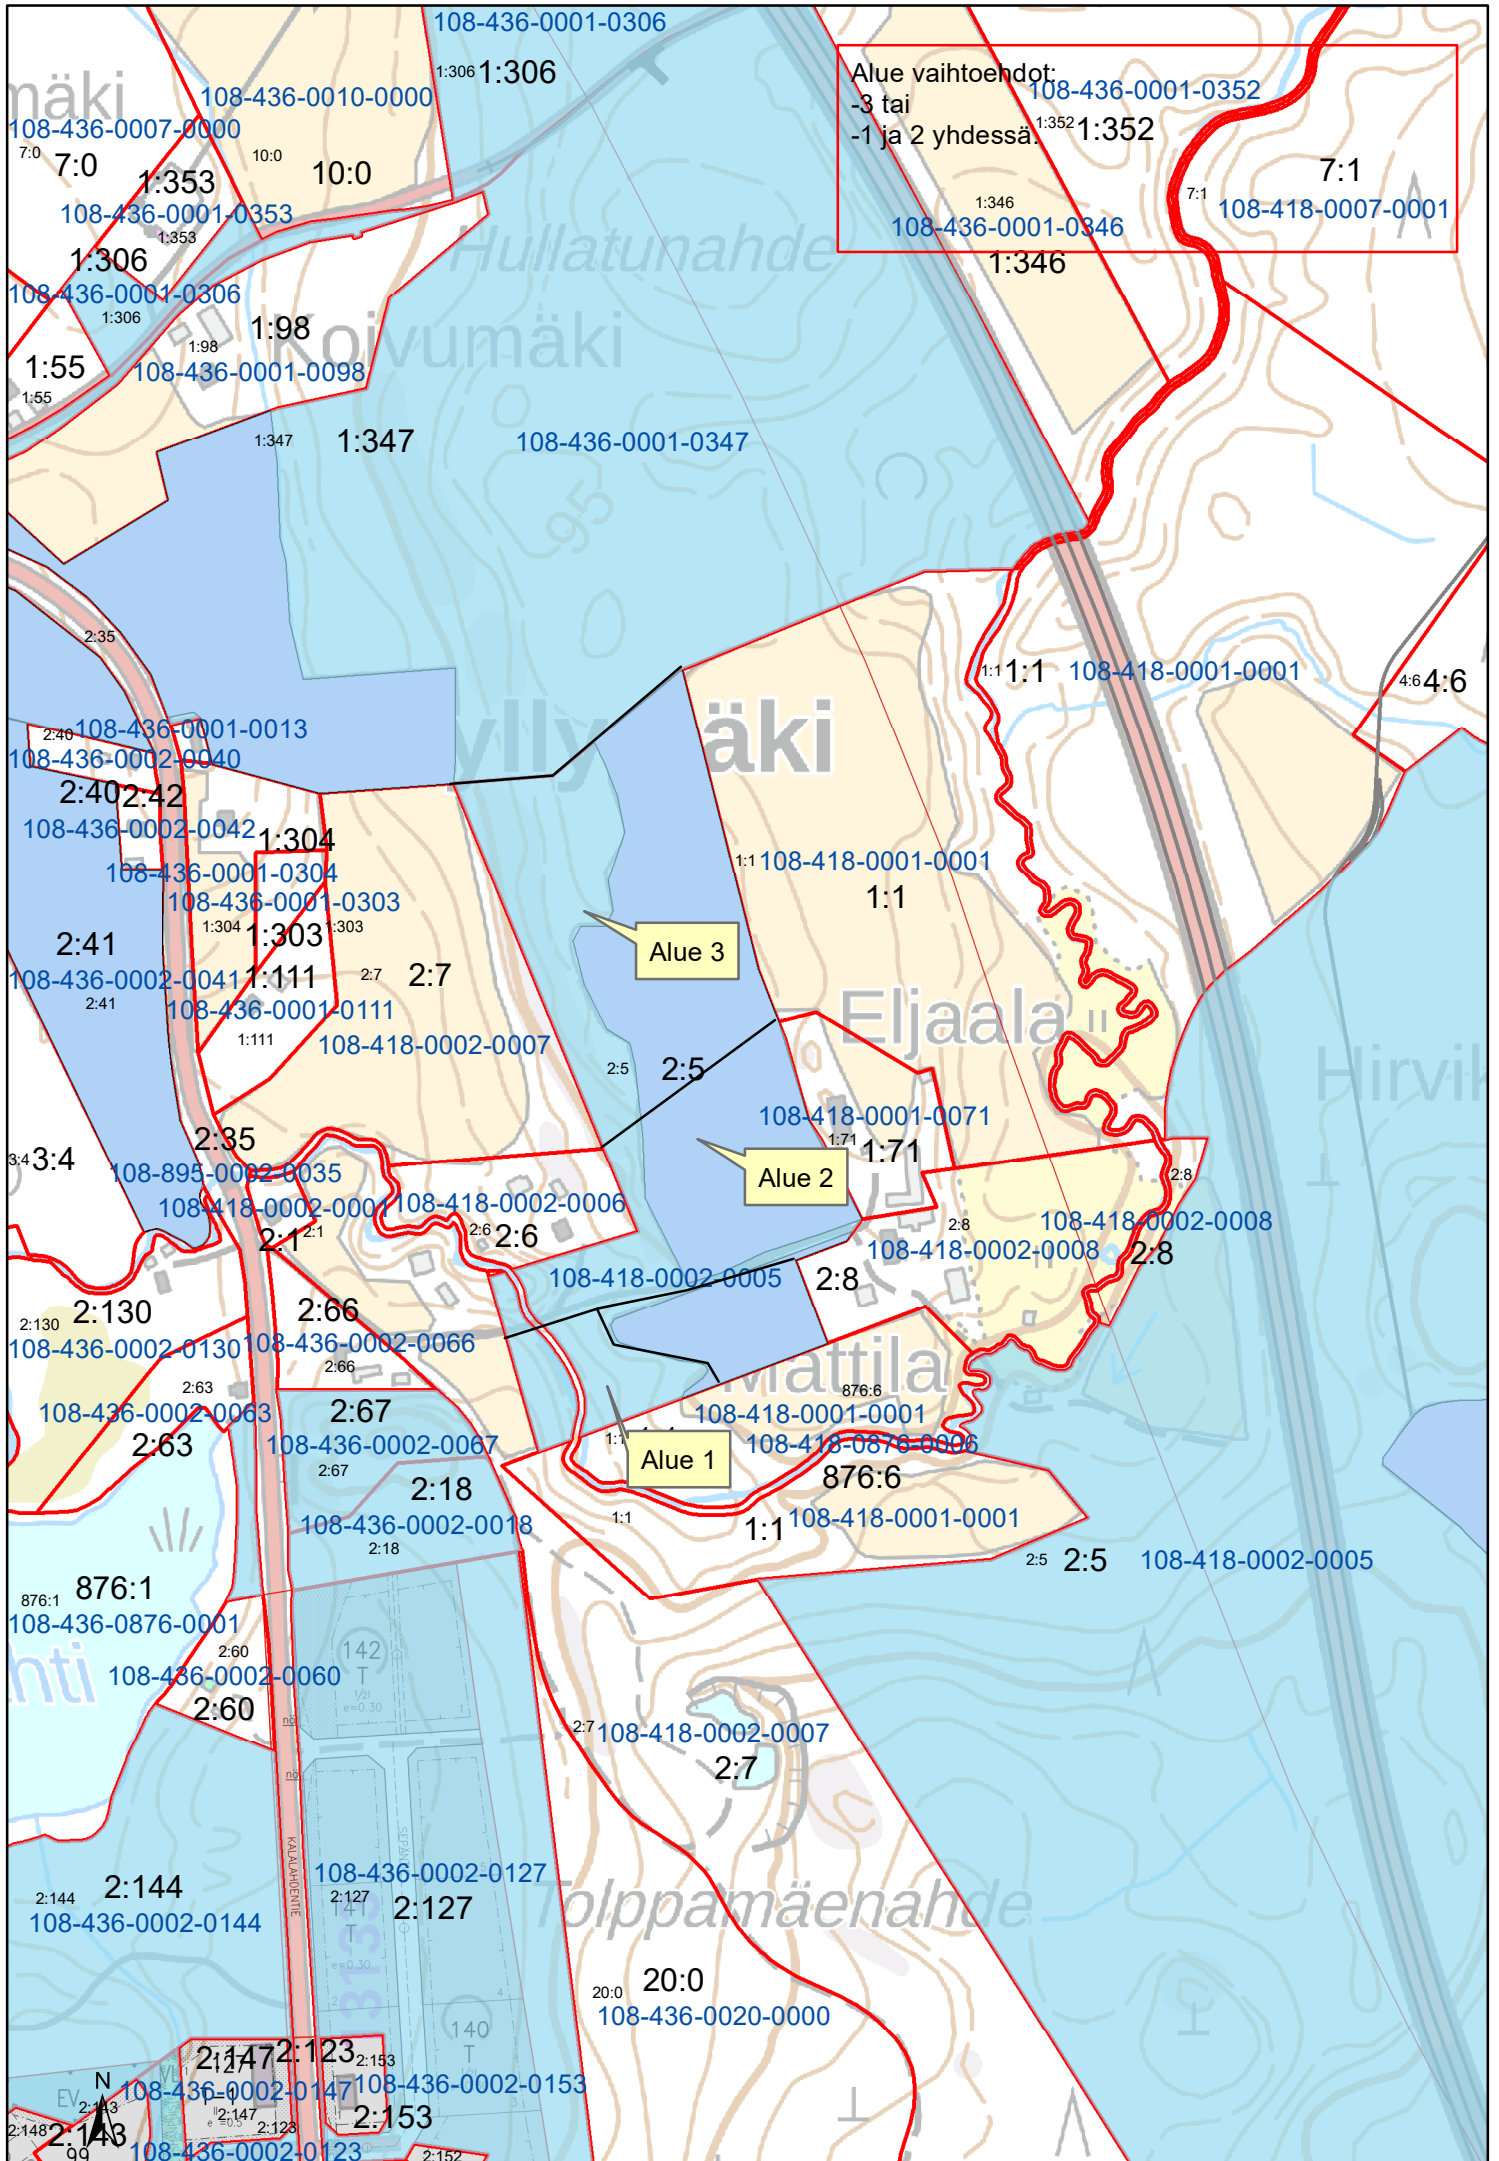

Alue vaihtoedot:
-3 tai
-1 ja 2 yhdessä.
1:352 1:352

Alue 3

Alue 2

Alue 1

Alue vaihtoedot:
-3 tai
-1 ja 2 yhdessä.
1:352 1:352

Alue 3

Alue 2

Alue 1

Alue vaihtoedot:
-3 tai
-1 ja 2 yhdessä.
1:352 1:352

Alue 3

Alue 2

Alue 1